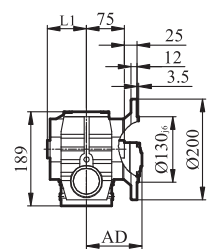

GS57

GSA/GSH57

GSAZ/GSHZ57

型号	GSA	GKS
Size	GSAZ	GSHZ
	GSAF	GSHF
L1	75	105

GSF57

GSAF/GSHF57

GSA57T

GSA/GSAZ/GSAF57输出轴

GSH/GSHZ/GSHF57输出轴

Y2电机座号 M0tOr Size	63	71	80	90S	90L	100
L	205	260	290	300	330	330
AC	120	145	170	190	190	210
AD	110	130	135	145	145	160