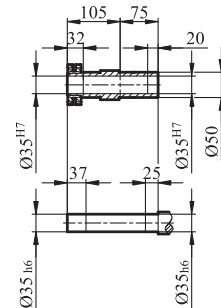

GS57

GSA/GSH57

GSAZ/GSHZ57

型号	GSA	GKS
Size	GSAZ	GSHZ
	GSAF	GSHF
L1	75	105

GSF57

GSAF/GSHF57

GSA57T

GSA/GSAZ/GSAF57输出轴

GSH/GSHZ/GSHF57输出轴

Y2电机座号 M0tOr Size	63	71	80	90S	90L	100
L	205	260	290	300	330	330
AC	120	145	170	190	190	210
AD	110	130	135	145	145	160