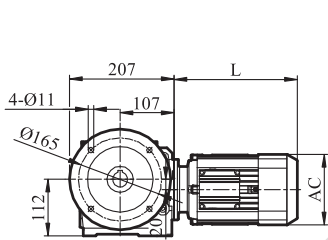

GS57

GSA/GSH57

GSAZ/GSHZ57

型号	GSA	GKS
Size	GSAZ	GSHZ
	GSAF	GSHF
L1	75	105

GSF57

GSAF/GSHF57

GSA57T

GSA/GSAZ/GSAF57输出轴

GSH/GSHZ/GSHF57输出轴

Y2电机座号 M0tOr Size	63	71	80	90S	90L	100
L	205	260	290	300	330	330
AC	120	145	170	190	190	210
AD	110	130	135	145	145	160