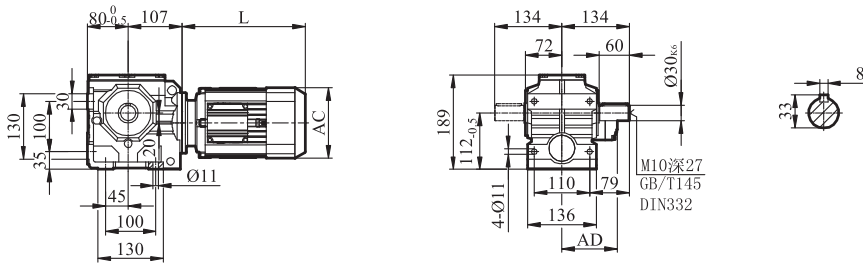

GS57

GSA/GSH57

GSAZ/GSHZ57

型号	GSA	GKS
Size	GSAZ	GSHZ
	GSAF	GSHF
L1	75	105

GSF57

GSAF/GSHF57

GSA57T

GSA/GSAZ/GSAF57输出轴

GSH/GSHZ/GSHF57输出轴

Y2电机座号 M0tOr Size	63	71	80	90S	90L	100
L	205	260	290	300	330	330
AC	120	145	170	190	190	210
AD	110	130	135	145	145	160