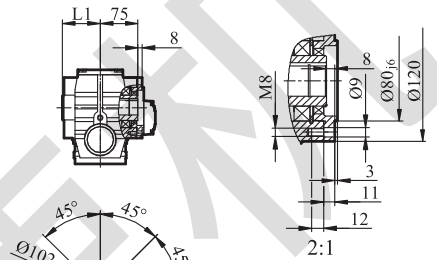

GS57

GSA/GSH57

GSAZ/GSHZ57

型号	GSA	GKS
Size	GSAZ	GSHZ
	GSAF	GSHF
L1	75	105

GSF57

GSAF/GSHF57

GSA57T

GSA/GSAZ/GSAF57输出轴

GSH/GSHZ/GSHF57输出轴

Y2电机座号 M0tOr Size	63	71	80	90S	90L	100
L	205	260	290	300	330	330
AC	120	145	170	190	190	210
AD	110	130	135	145	145	160