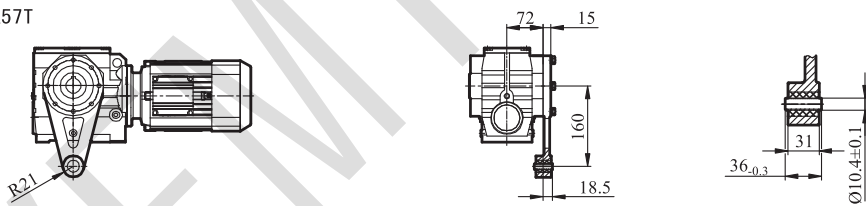

GS57

GSA/GSH57

GSAZ/GSHZ57

型号	GSA	GKS
Size	GSAZ	GSHZ
	GSAF	GSHF
L1	75	105

GSF57

GSAF/GSHF57

GSA57T

GSA/GSAZ/GSAF57输出轴

GSH/GSHZ/GSHF57输出轴

Y2电机座号 M0tOr Size	63	71	80	90S	90L	100
L	205	260	290	300	330	330
AC	120	145	170	190	190	210
AD	110	130	135	145	145	160