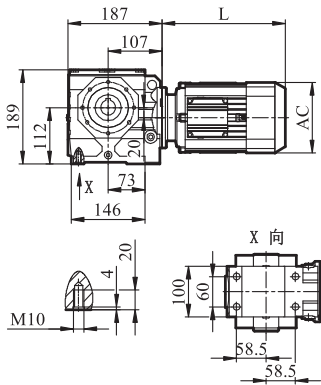

GS57

GSA/GSH57

GSAZ/GSHZ57

型号	GSA	GKS
Size	GSAZ	GSHZ
	GSAF	GSHF
L1	75	105

GSF57

GSAF/GSHF57

GSA57T

GSA/GSAZ/GSAF57输出轴

GSH/GSHZ/GSHF57输出轴

Y2电机座号 M0tOr Size	63	71	80	90S	90L	100
L	205	260	290	300	330	330
AC	120	145	170	190	190	210
AD	110	130	135	145	145	160