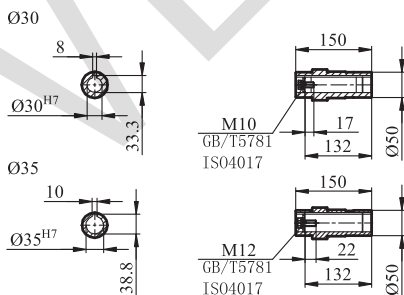

GS57

GSA/GSH57

GSAZ/GSHZ57

型号	GSA	GKS
Size	GSAZ	GSHZ
	GSAF	GSHF
L1	75	105

GSF57

GSAF/GSHF57

GSA57T

GSA/GSAZ/GSAF57输出轴

GSH/GSHZ/GSHF57输出轴

Y2电机座号 M0tOr Size	63	71	80	90S	90L	100
L	205	260	290	300	330	330
AC	120	145	170	190	190	210
AD	110	130	135	145	145	160