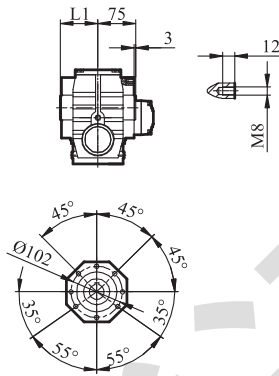

GS57

GSA/GSH57

GSAZ/GSHZ57

型号	GSA	GKS
Size	GSAZ	GSHZ
	GSAF	GSHF
L1	75	105

GSF57

GSAF/GSHF57

GSA57T

GSA/GSAZ/GSAF57输出轴

GSH/GSHZ/GSHF57输出轴

Y2电机座号 M0tOr Size	63	71	80	90S	90L	100
L	205	260	290	300	330	330
AC	120	145	170	190	190	210
AD	110	130	135	145	145	160