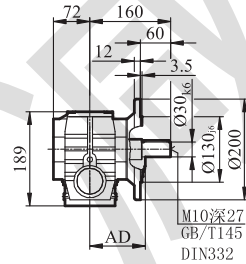

GS57

GSA/GSH57

GSAZ/GSHZ57

型号	GSA	GKS
Size	GSAZ	GSHZ
	GSAF	GSHF
L1	75	105

GSF57

GSAF/GSHF57

GSA57T

GSA/GSAZ/GSAF57输出轴

GSH/GSHZ/GSHF57输出轴

Y2电机座号 M0tOr Size	63	71	80	90S	90L	100
L	205	260	290	300	330	330
AC	120	145	170	190	190	210
AD	110	130	135	145	145	160